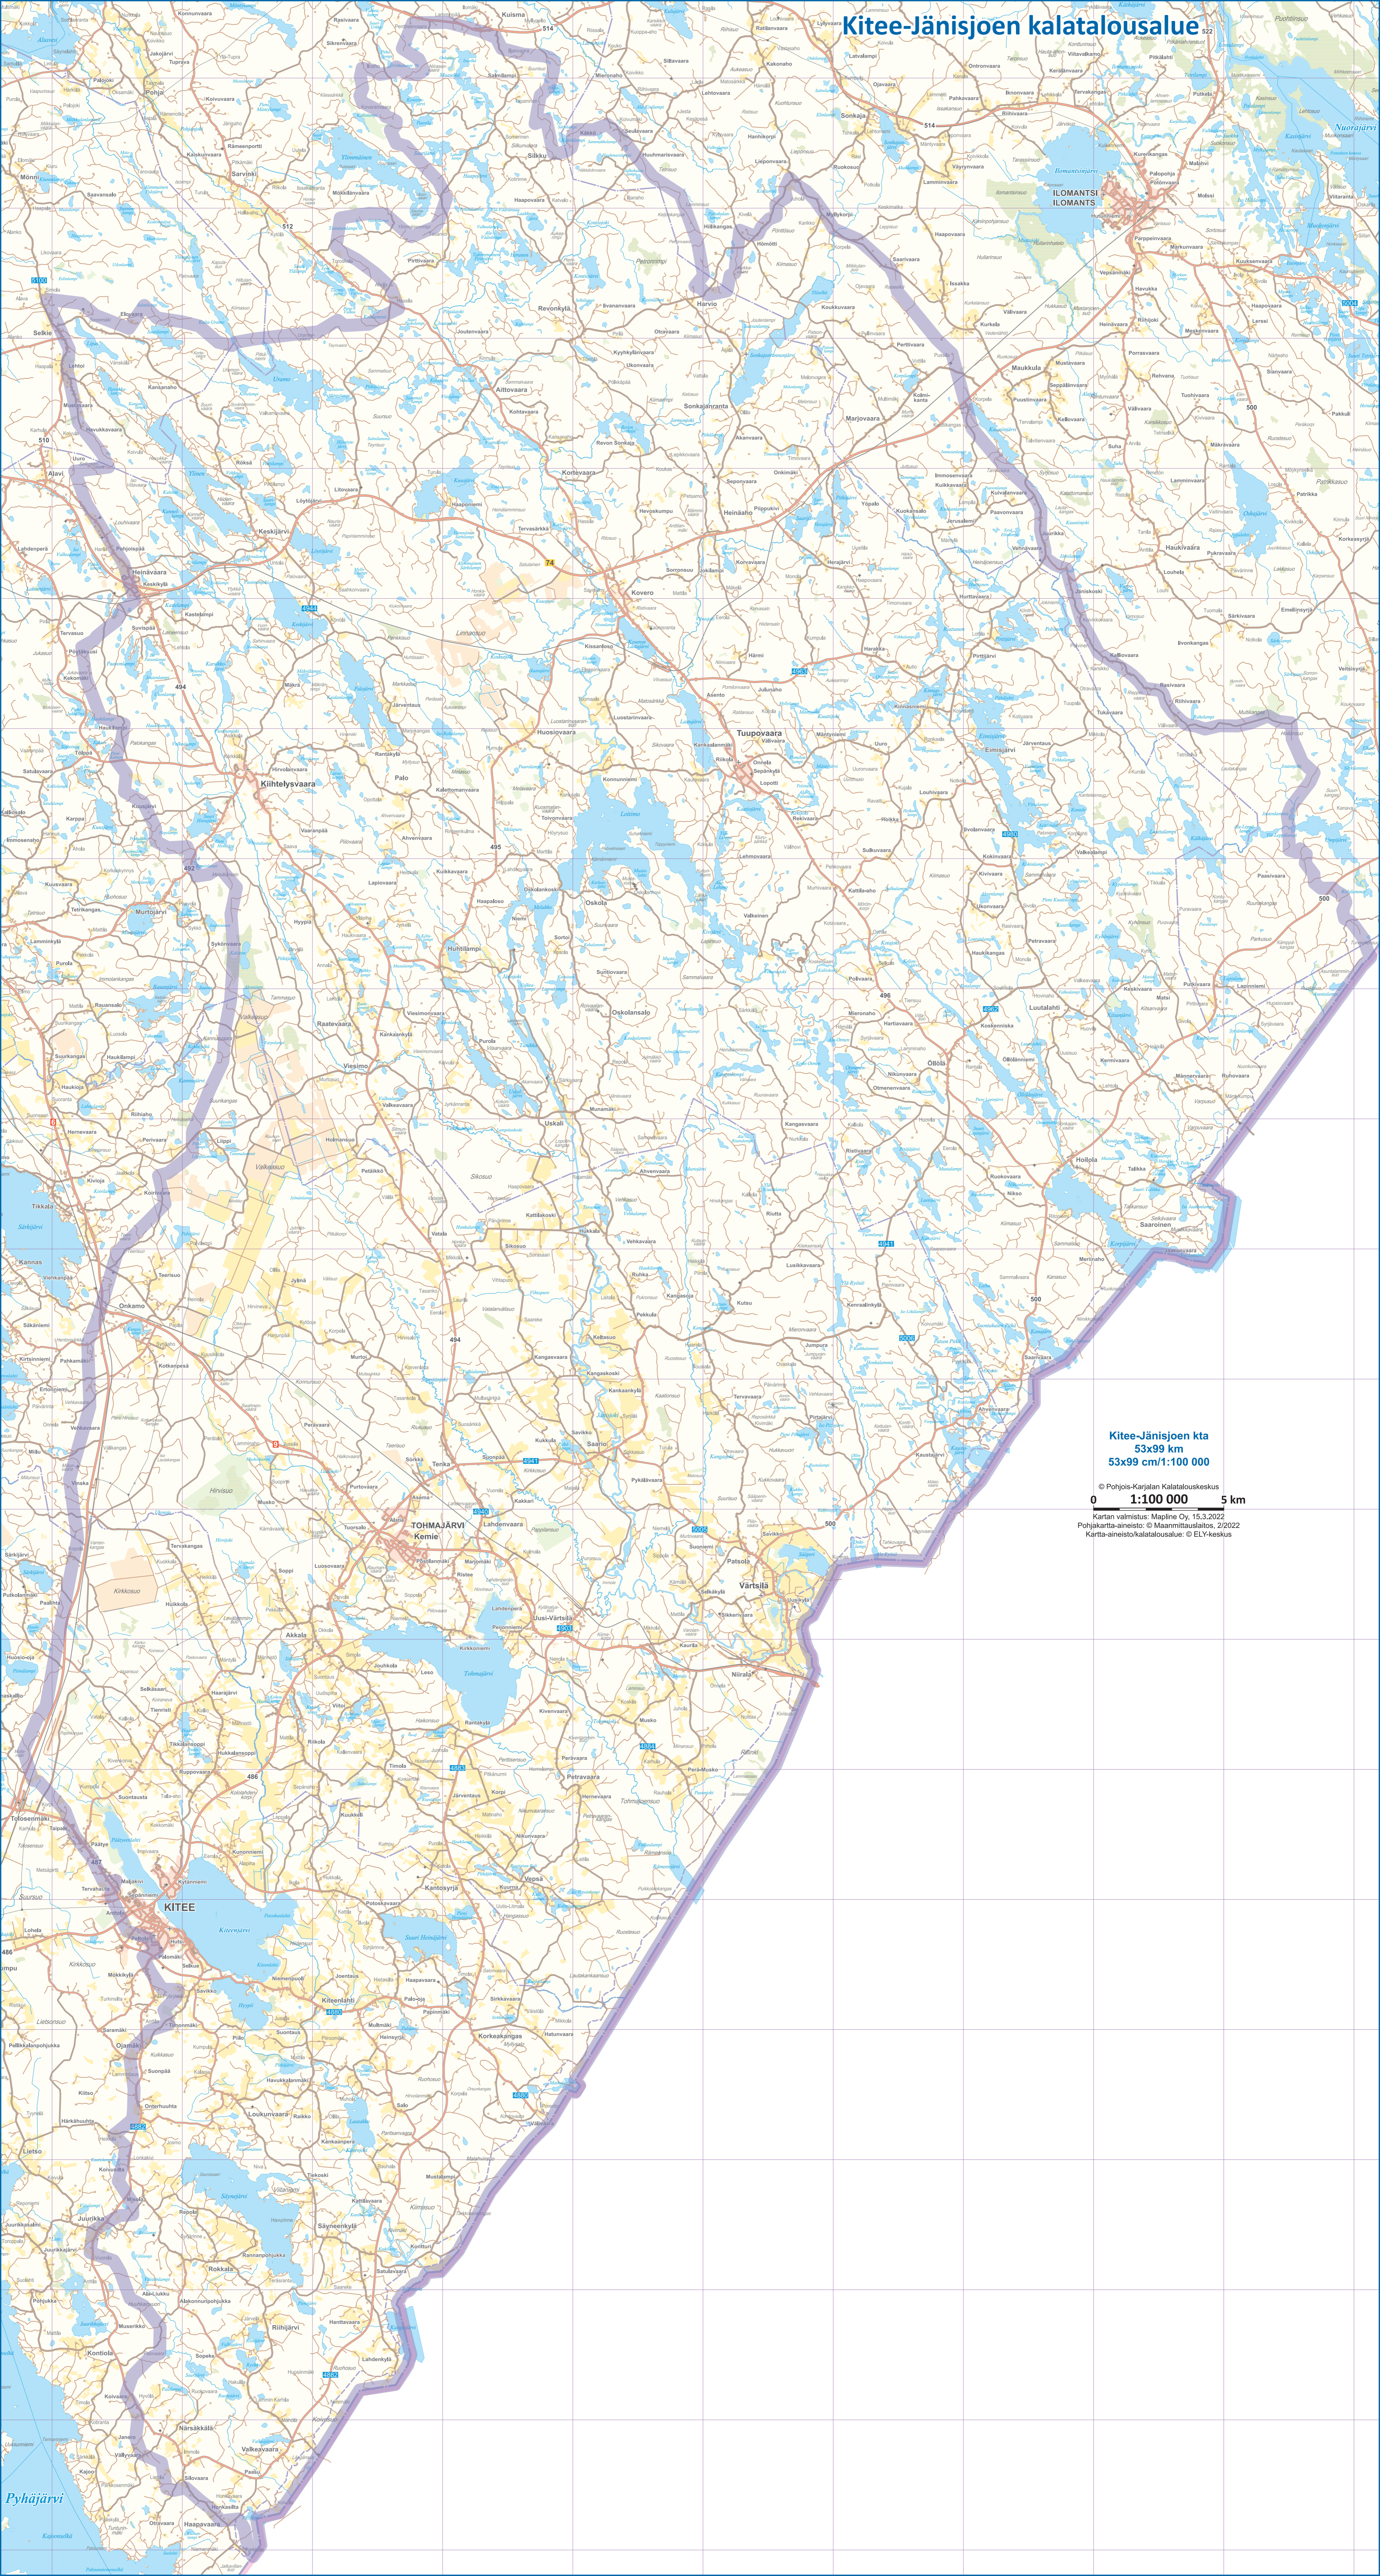

Kitee-Jänisjoen kalatalousalue

Kitee-Jänisjoen kta
53x99 km
53x99 cm/1:100 000